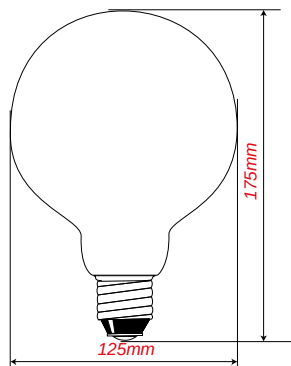

## GLOBO WIRE LED G125 - 6W - Ø 125 mm - Base E27

### Specifiche tecniche

- Tensione di alimentazione : 220÷240vca 50/60Hz
- Sorgente luminosa : **WIRE LED Epistar**
- CRI : Ra>80
- Angolo di emissione : **360°**
- Tempo Vita : >20000 ore
- Temperatura di esercizio : -20°C ~ +50°C
- Materiali : Vetro
- Confezione : Scatola
- Destinazione d'uso : Domestico interno
- Potenza equivalente : 50W (incandescenza)
- Certificazioni : CE RoHS TUV

Tipo Attacco	Codice	Potenza reale (W)	Efficienza (Lm/W)	Flusso Luminoso (Lm)	Temp. Colore (°K)	Tensione (Vca)	Tipo diffusore	Utilizzo Dimmer	Diametro Ø (mm)	Altezza (mm)
 27 mm E27	DSC5946926	6	100	600	2700	220÷240	Trasparente	No	125	175